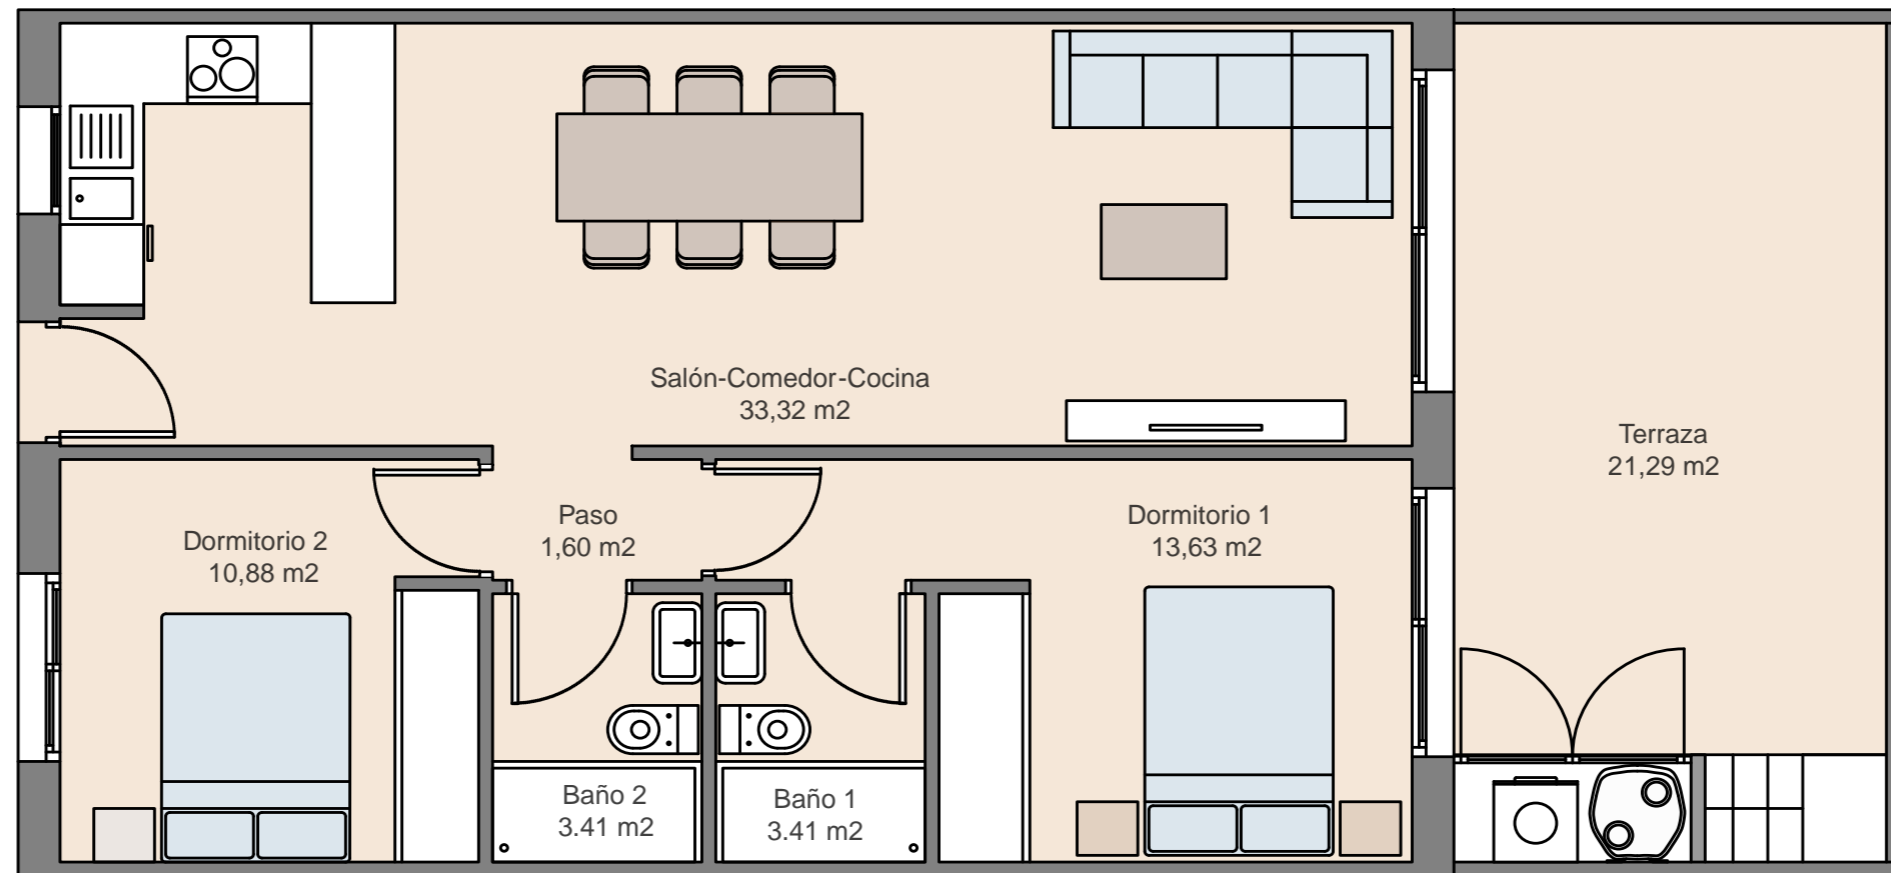

SUPERFICIES	
Vivienda	66,25 m2
Terraza	21,29 m2
Solarium	66,25 m2
Total	153,79 m2

LAS DIMENSIONES Y LAS SUPERFICIES QUE APARECEN EN ESTE DOCUMENTO SON APROXIMADAS Y PODRÁN SER OBJETO DE MODIFICACIÓN DURANTE LA REDACCIÓN DE LOS PROYECTOS BÁSICO Y DE EJECUCIÓN