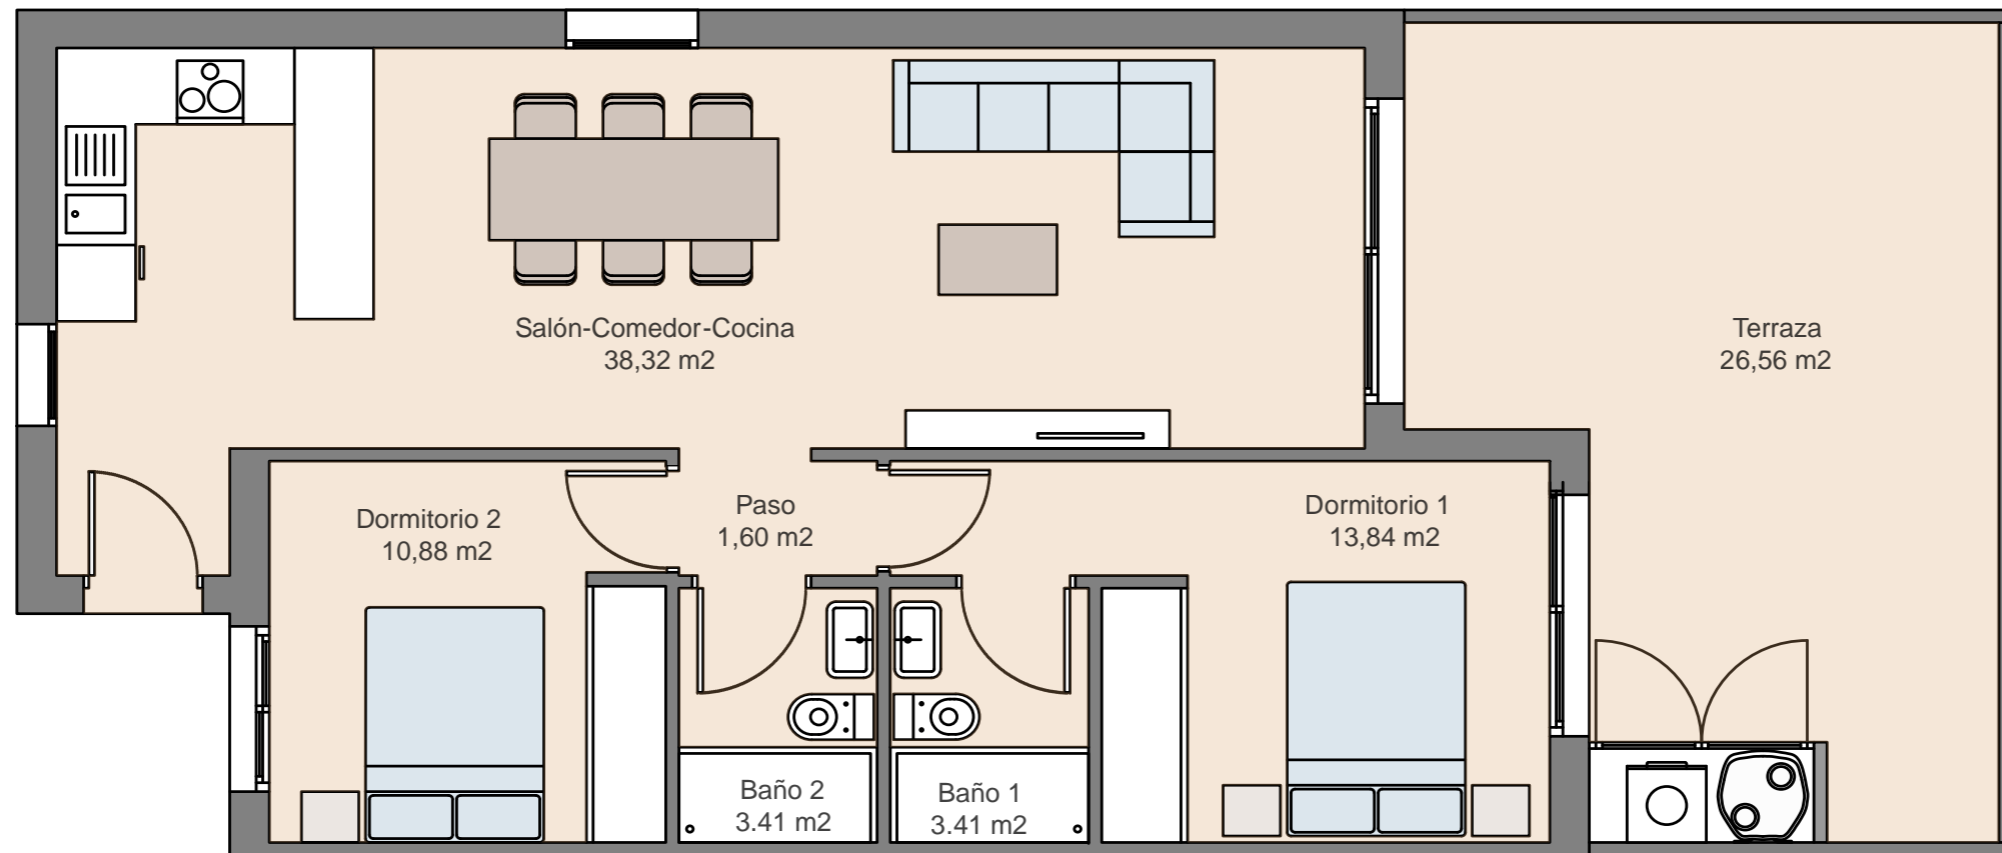

SUPERFICIES	
Vivienda	66,25 m2
Terraza	21,29 m2
Total	87,54 m2

LAS DIMENSIONES Y LAS SUPERFICIES QUE APARECEN EN ESTE DOCUMENTO SON APROXIMADAS Y PODRÁN SER OBJETO DE MODIFICACIÓN DURANTE LA REDACCIÓN DE LOS PROYECTOS BÁSICO Y DE EJECUCIÓN

SUPERFICIES	
Vivienda	71,46 m2
Terraza	26,56 m2
Total	98,02 m2

LAS DIMENSIONES Y LAS SUPERFICIES QUE APARECEN EN ESTE DOCUMENTO SON APROXIMADAS Y PODRÁN SER OBJETO DE MODIFICACIÓN DURANTE LA REDACCIÓN DE LOS PROYECTOS BÁSICO Y DE EJECUCIÓN