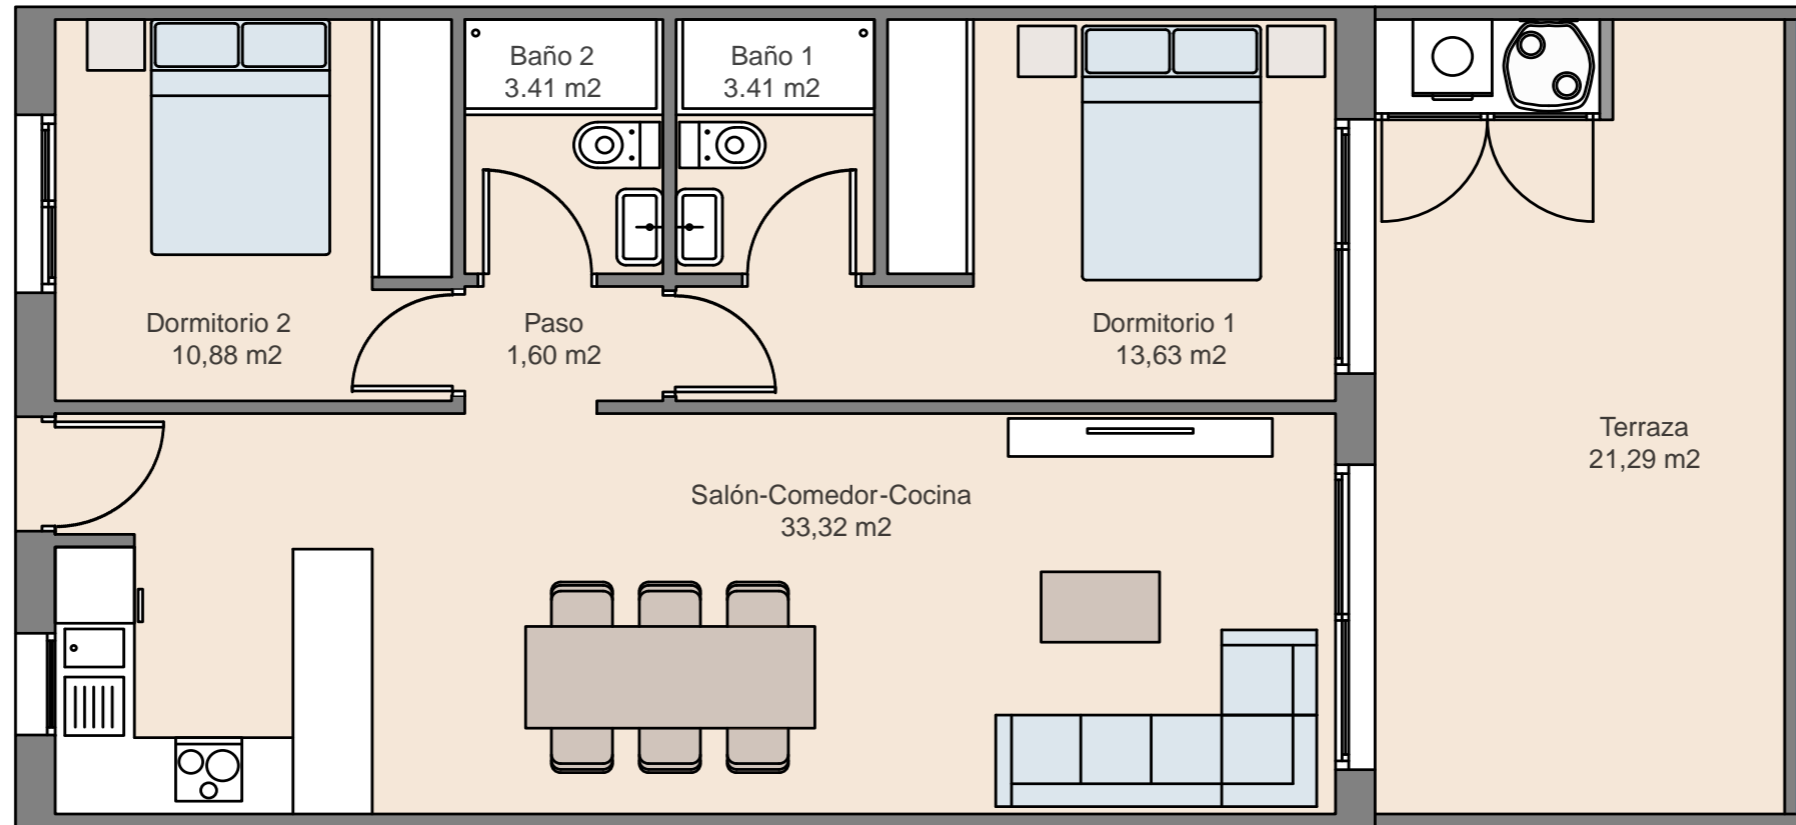

SUPERFICIES	
Vivienda	66,25 m2
Terraza	21,29 m2
Total	87,54 m2

LAS DIMENSIONES Y LAS SUPERFICIES QUE APARECEN EN ESTE DOCUMENTO SON APROXIMADAS Y PODRÁN SER OBJETO DE MODIFICACIÓN DURANTE LA REDACCIÓN DE LOS PROYECTOS BÁSICO Y DE EJECUCIÓN