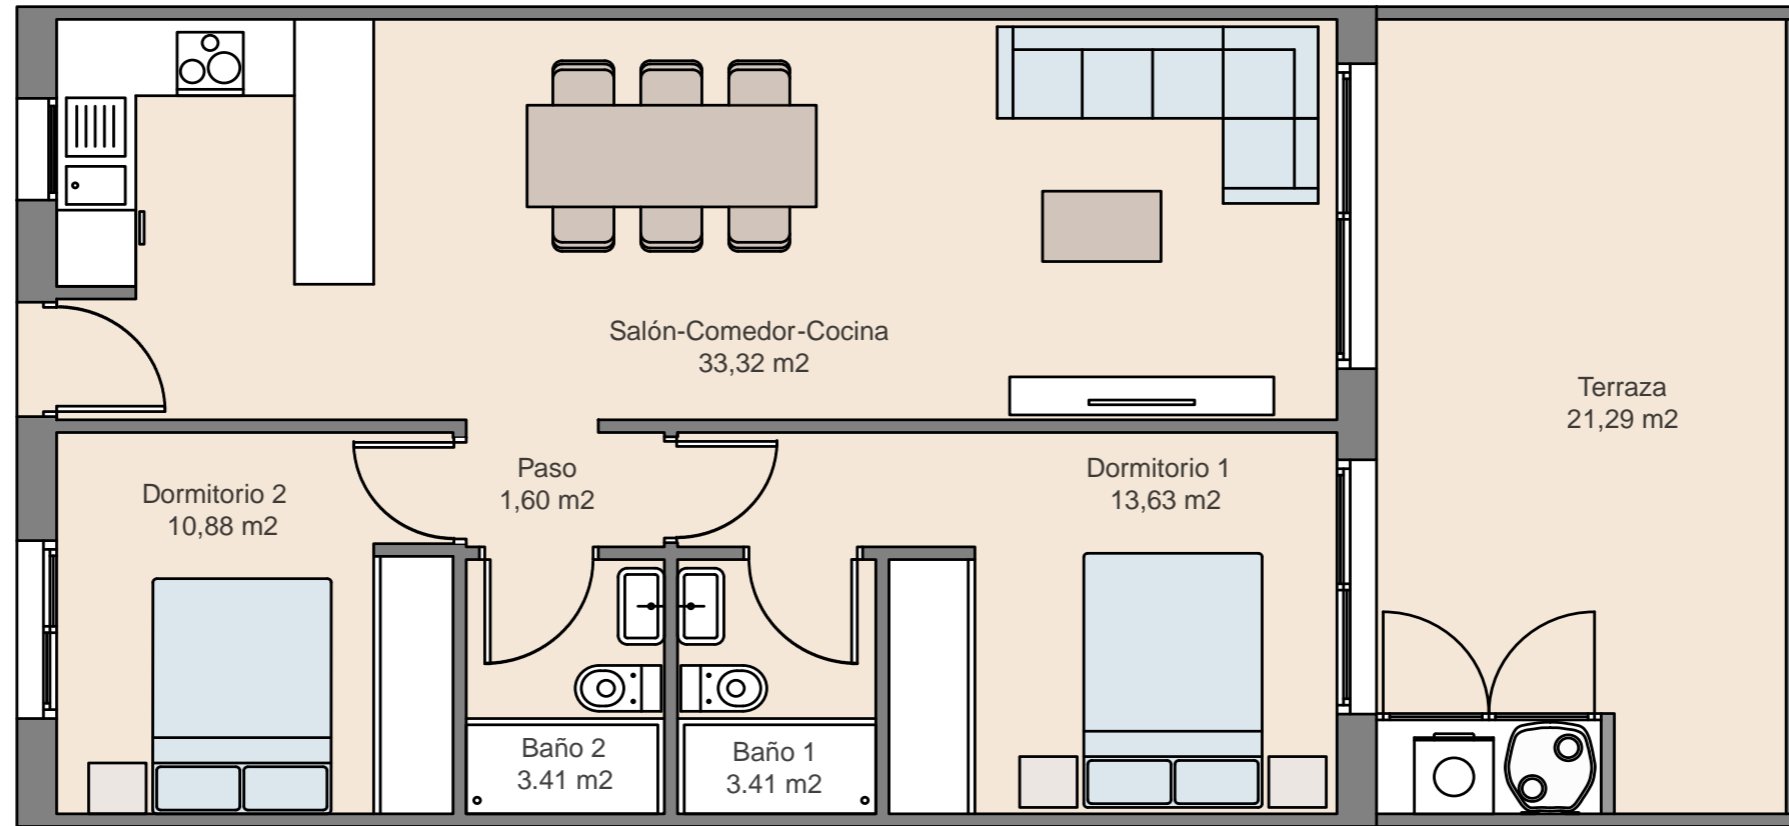

SUPERFICIES	
Vivienda	66,25 m2
Terraza	21,29 m2
Total	87,54 m2

LAS DIMENSIONES Y LAS SUPERFICIES QUE APARECEN EN ESTE DOCUMENTO SON APROXIMADAS Y PODRÁN SER OBJETO DE MODIFICACIÓN DURANTE LA REDACCIÓN DE LOS PROYECTOS BÁSICO Y DE EJECUCIÓN