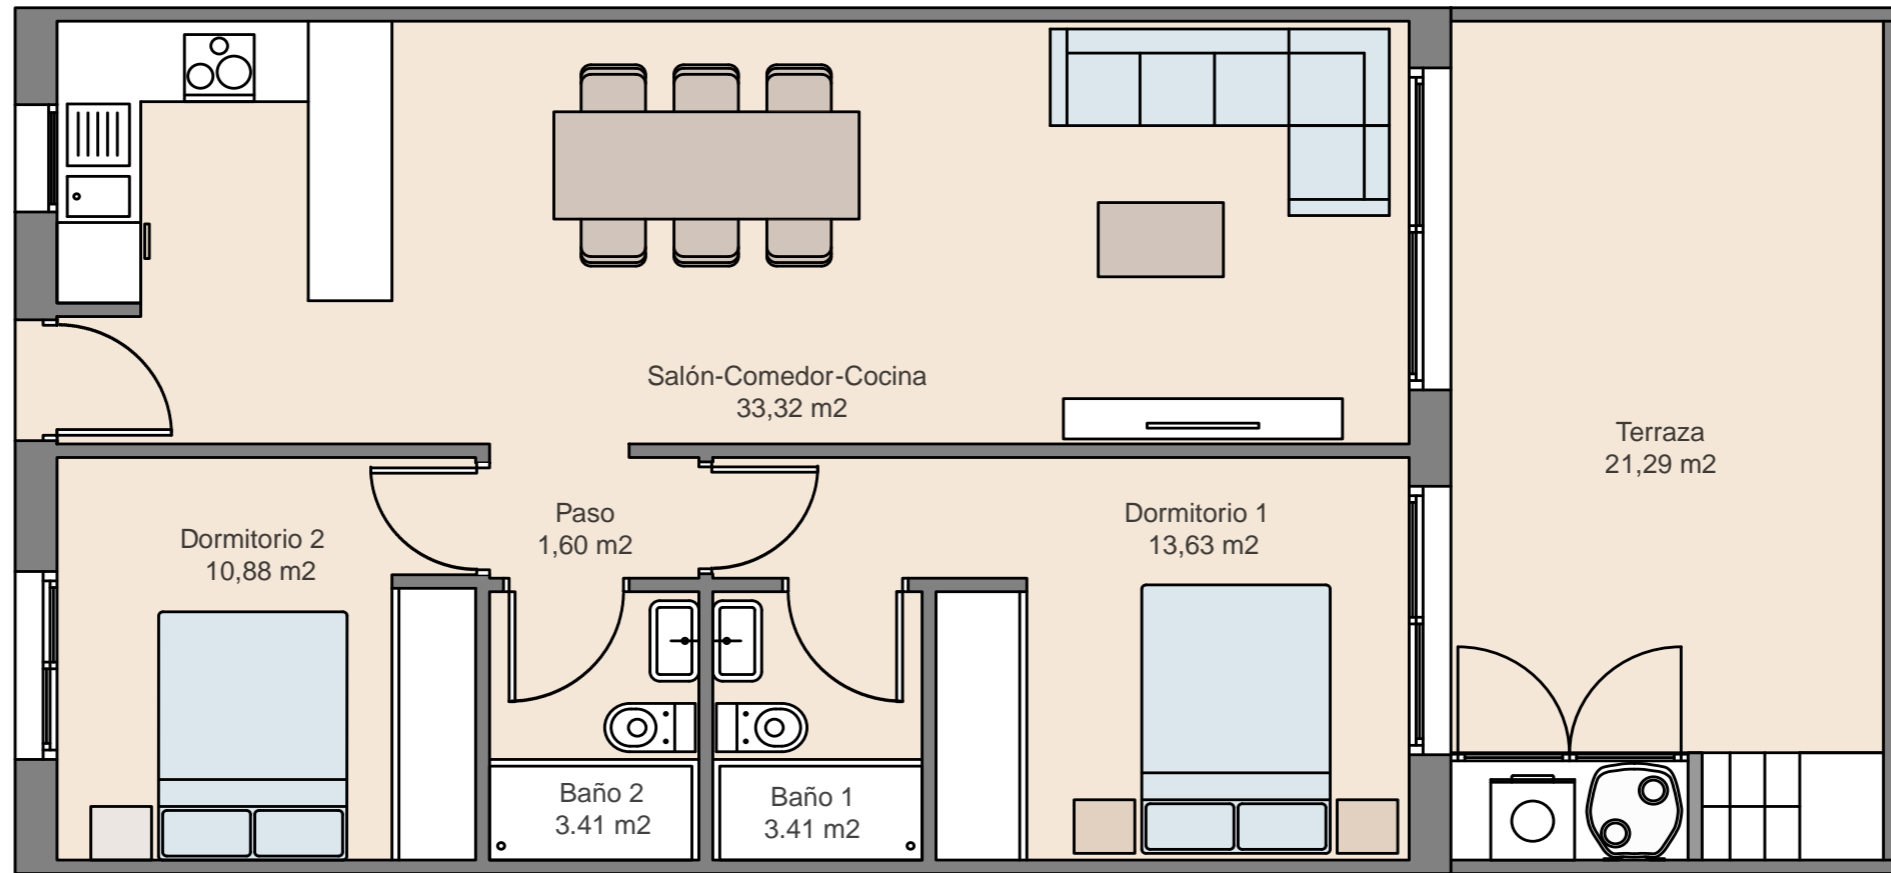

SUPERFICIES	
Vivienda	66,25 m2
Terraza	21,29 m2
Total	87,54 m2

LAS DIMENSIONES Y LAS SUPERFICIES QUE APARECEN EN ESTE DOCUMENTO SON APROXIMADAS Y PODRÁN SER OBJETO DE MODIFICACIÓN DURANTE LA REDACCIÓN DE LOS PROYECTOS BÁSICO Y DE EJECUCIÓN

SUPERFICIES	
Vivienda	71,46 m2
Terraza	26,56 m2
Total	98,02 m2

LAS DIMENSIONES Y LAS SUPERFICIES QUE APARECEN EN ESTE DOCUMENTO SON APROXIMADAS Y PODRÁN SER OBJETO DE MODIFICACIÓN DURANTE LA REDACCIÓN DE LOS PROYECTOS BÁSICO Y DE EJECUCIÓN

SUPERFICIES	
Vivienda	66,25 m2
Terraza	21,29 m2
Solarium	66,25 m2
Total	153,79 m2

LAS DIMENSIONES Y LAS SUPERFICIES QUE APARECEN EN ESTE DOCUMENTO SON APROXIMADAS Y PODRÁN SER OBJETO DE MODIFICACIÓN DURANTE LA REDACCIÓN DE LOS PROYECTOS BÁSICO Y DE EJECUCIÓN