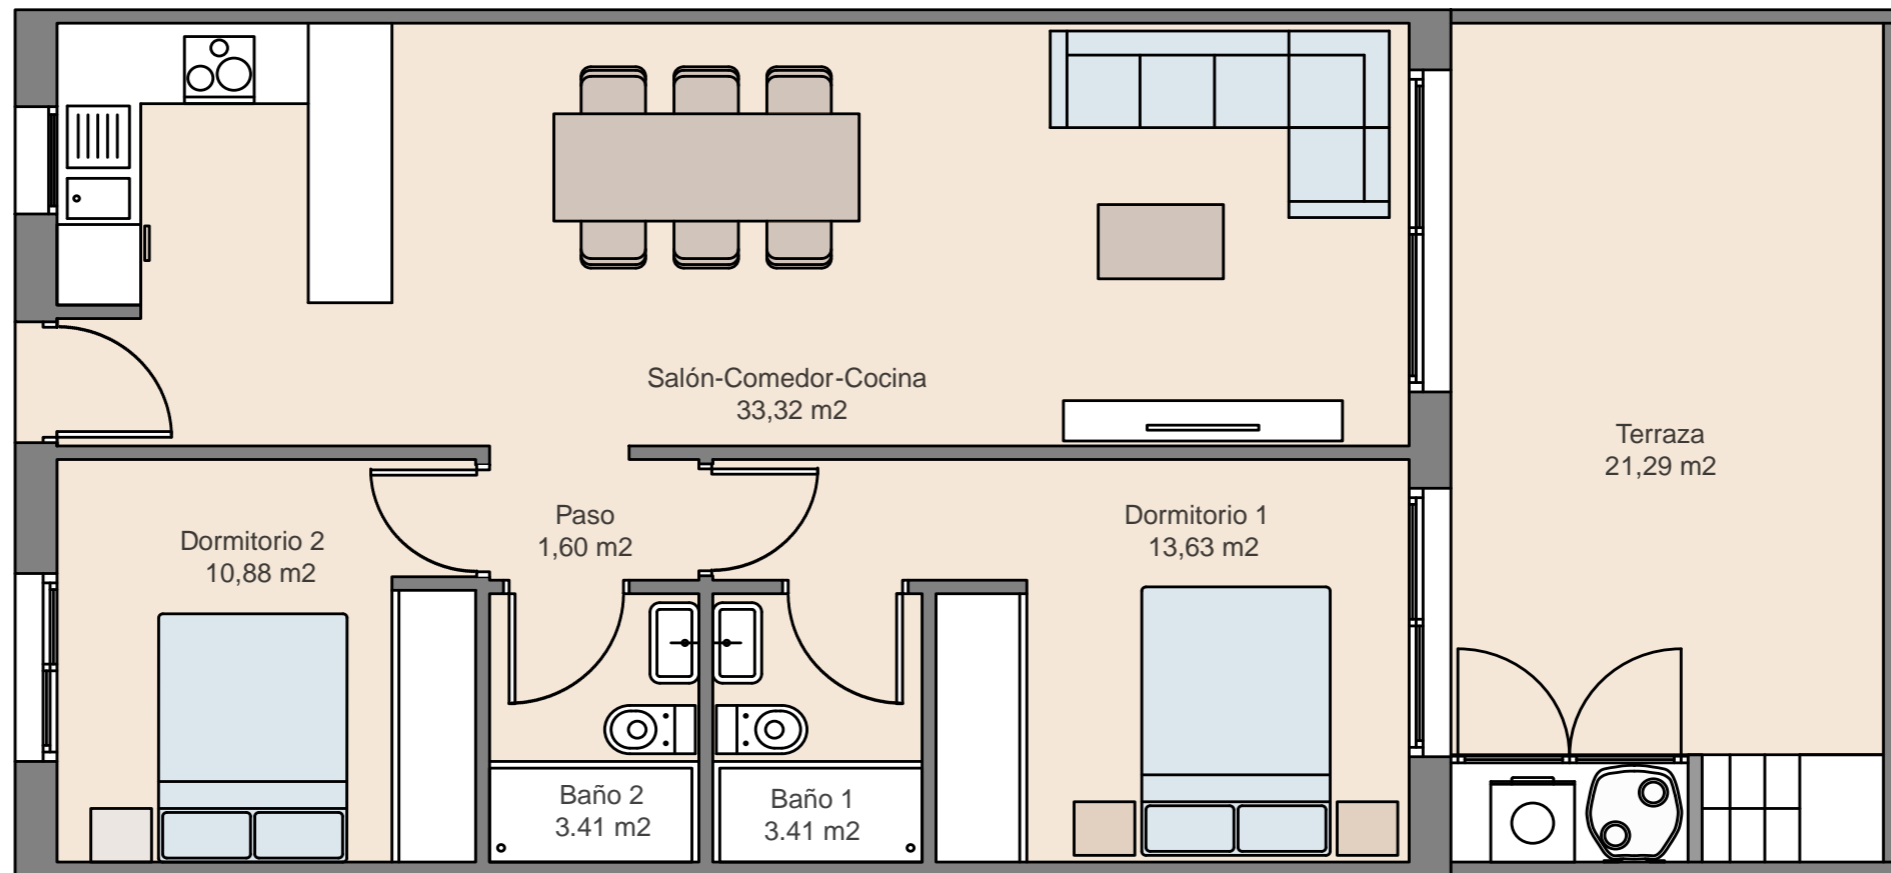

SUPERFICIES	
Vivienda	66,25 m2
Terraza	21,29 m2
Solarium	66,25 m2
Total	153,79 m2

LAS DIMENSIONES Y LAS SUPERFICIES QUE APARECEN EN ESTE DOCUMENTO SON APROXIMADAS Y PODRÁN SER OBJETO DE MODIFICACIÓN DURANTE LA REDACCIÓN DE LOS PROYECTOS BÁSICO Y DE EJECUCIÓN

63

SUPERFICIES	
Vivienda	66,25 m2
Terraza	21,29 m2
Solarium	66,25 m2
Total	153,79 m2

LAS DIMENSIONES Y LAS SUPERFICIES QUE APARECEN EN ESTE DOCUMENTO SON APROXIMADAS Y PODRÁN SER OBJETO DE MODIFICACIÓN DURANTE LA REDACCIÓN DE LOS PROYECTOS BÁSICO Y DE EJECUCIÓN