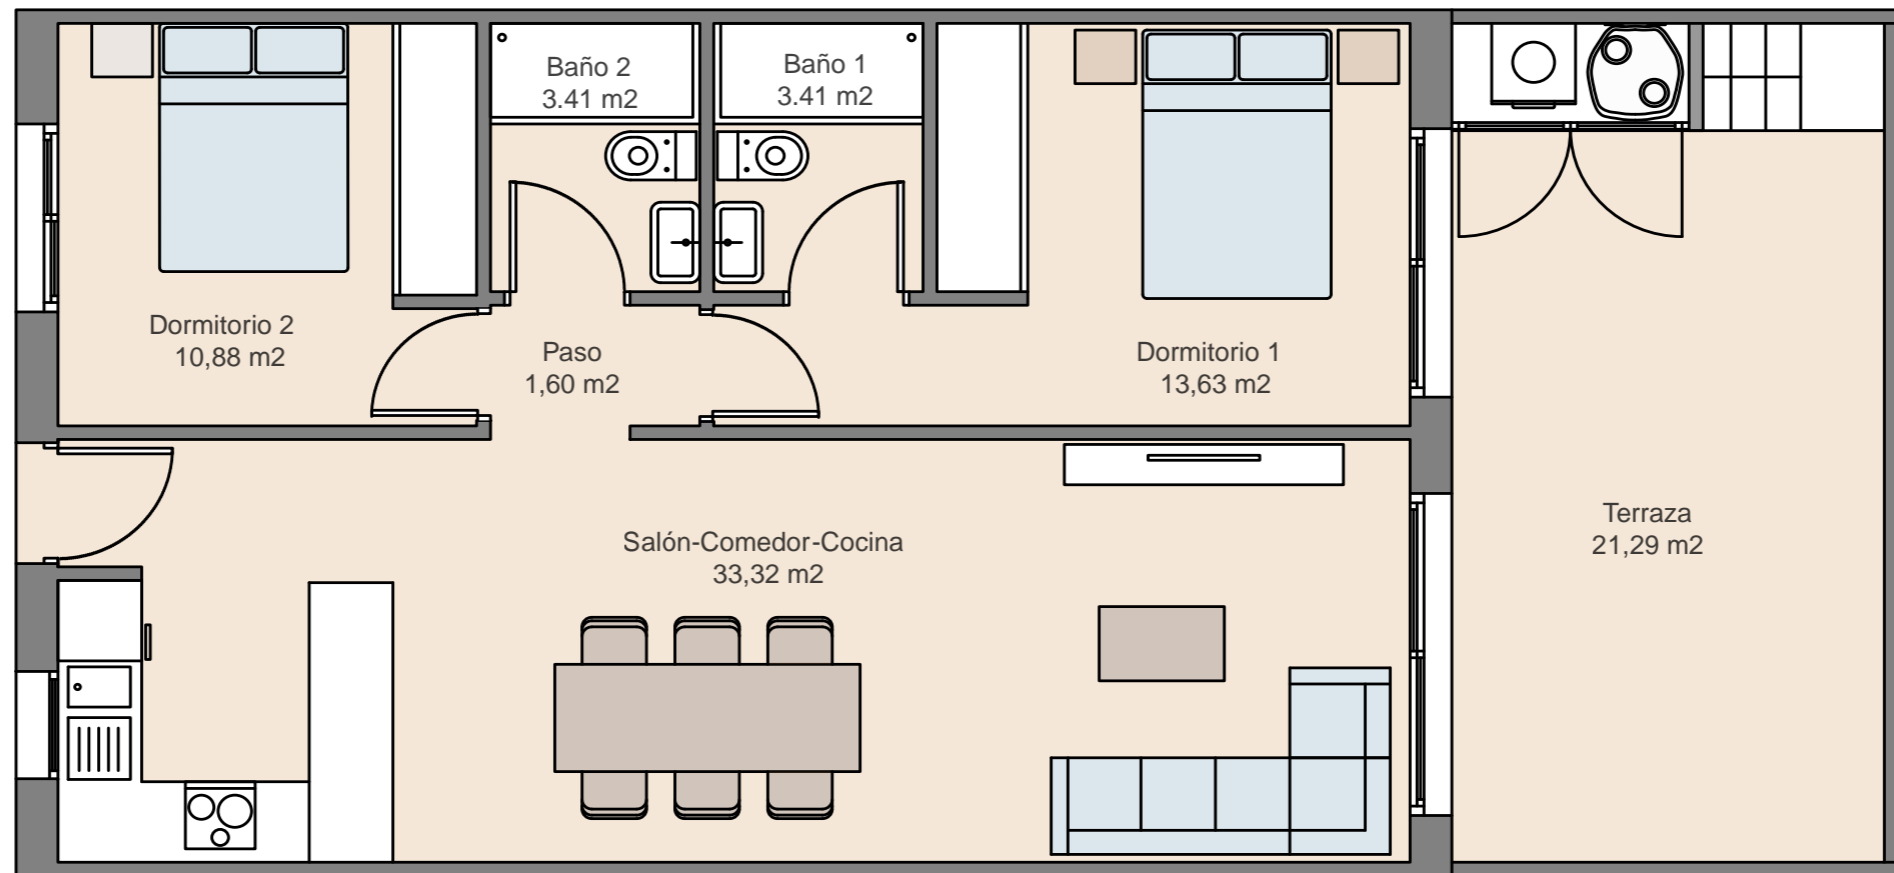

SUPERFICIES	
Vivienda	71,46 m2
Terraza	26,56 m2
Total	98,02 m2

LAS DIMENSIONES Y LAS SUPERFICIES QUE APARECEN EN ESTE DOCUMENTO SON APROXIMADAS Y PODRÁN SER OBJETO DE MODIFICACIÓN DURANTE LA REDACCIÓN DE LOS PROYECTOS BÁSICO Y DE EJECUCIÓN

SUPERFICIES	
Vivienda	66,25 m2
Terraza	21,29 m2
Solarium	66,25 m2
Total	153,79 m2

LAS DIMENSIONES Y LAS SUPERFICIES QUE APARECEN EN ESTE DOCUMENTO SON APROXIMADAS Y PODRÁN SER OBJETO DE MODIFICACIÓN DURANTE LA REDACCIÓN DE LOS PROYECTOS BÁSICO Y DE EJECUCIÓN