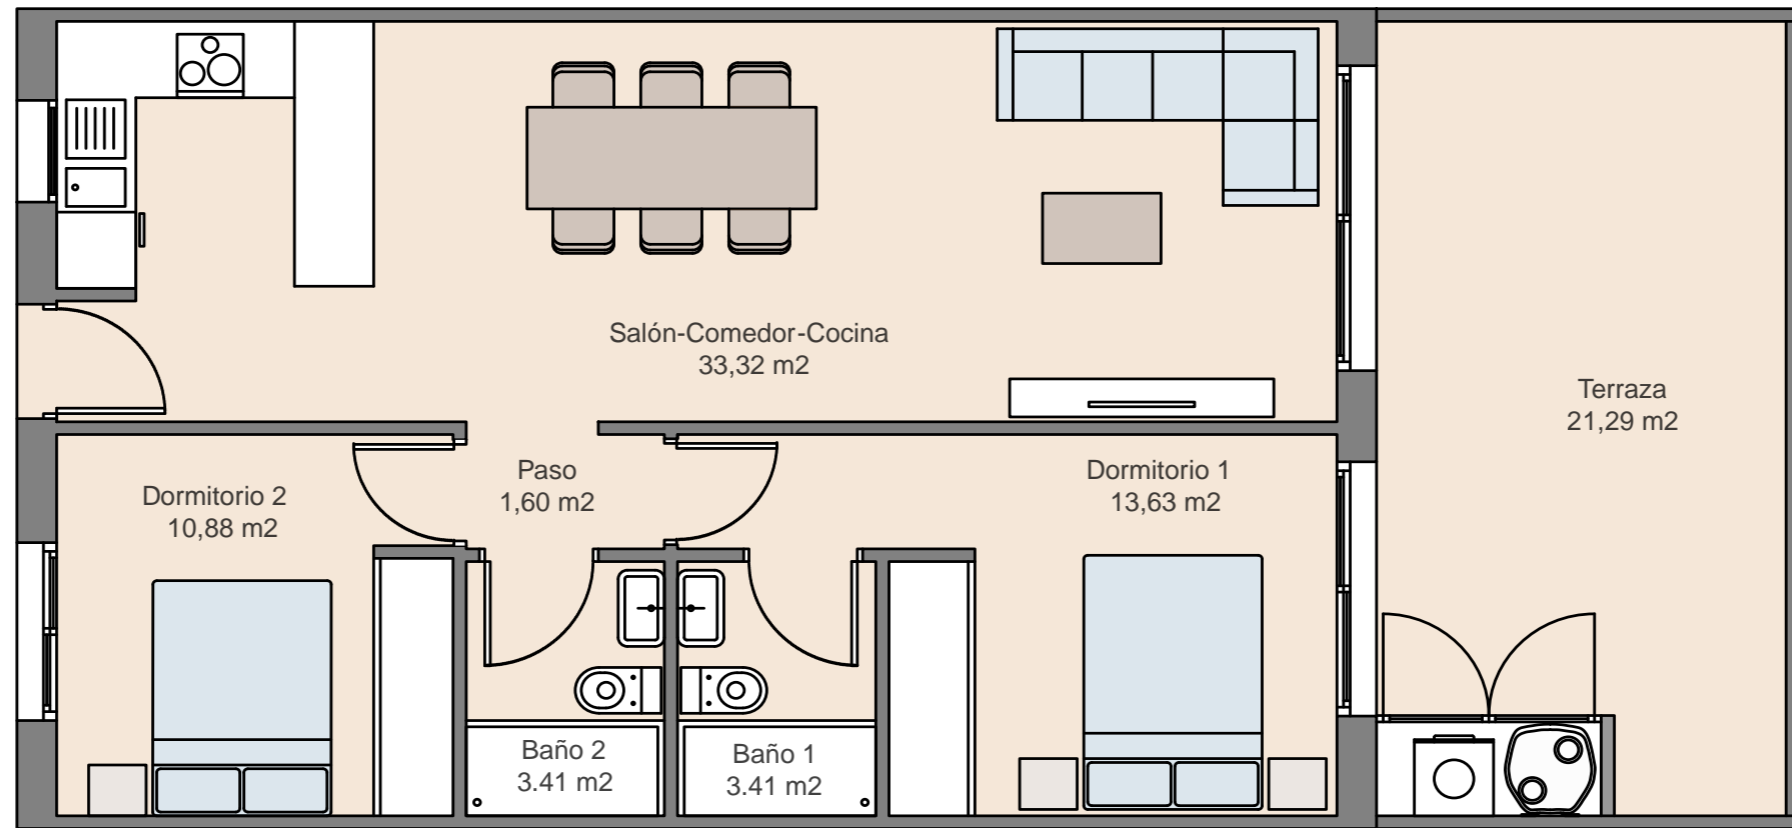

SUPERFICIES	
Vivienda	66,25 m2
Terraza	21,29 m2
Total	87,54 m2

LAS DIMENSIONES Y LAS SUPERFICIES QUE APARECEN EN ESTE DOCUMENTO SON APROXIMADAS Y PODRÁN SER OBJETO DE MODIFICACIÓN DURANTE LA REDACCIÓN DE LOS PROYECTOS BÁSICO Y DE EJECUCIÓN